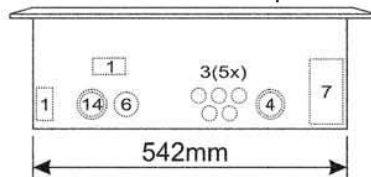

Produktbeskrivelse:

- Kabelinntaksmålerskap i galvanisert lakkert stål.
- Leveres med kombi trekantlås, med låsespor i senter av trekantlåsen for rattlås til huseier. 1 Rattnøkkel medfølger.
- For tilkobling av jordkabel med 1 målerplass.
- 1 Dinskinne ved målerfelt for modulert inntak, og overspenningsvern.
- 1 disponibel Dinskinne 8 moduler.
- Skapkomponenter er i galvanisert og lakkert stål,
- Hull i dør for montering av ekstern antenne.
- Klemmer Al/Cu 2x50q inn og 1x50q ut medfølger som standard.
- Pakning for oppgradering av IP-grad medfølger som standard.

Hullbilde underside skap