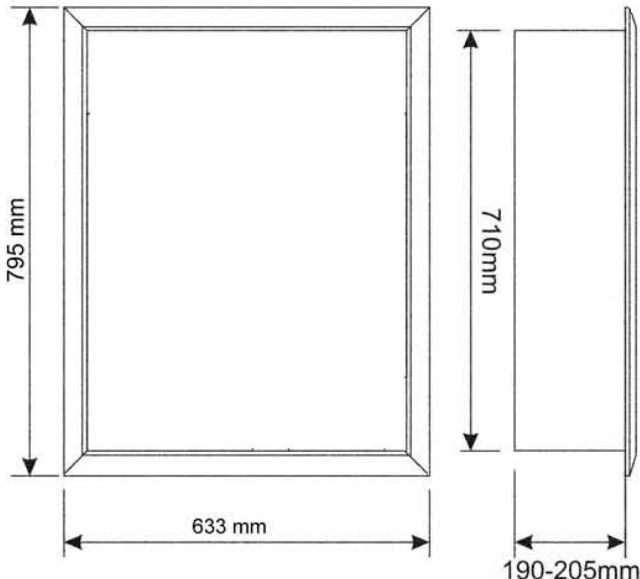

Produkt:
GIM-N

FVH

10.2015

Teknisk GIM-N

Tekst:

Utvendig målerskap for innfelt montasje
Side 2 av 2

Produktbeskrivelse:

- Kabelinntaksmålerskap i galvanisert lakkert stål.
- Leveres med kombi trekantlås, med låsespor i senter av trekantlåsen for rattlås til huseier. 1 Rattnøkkel medfølger.
- For tilkobling av jordkabel med 1 målerplass.
- 1 Dinskinne ved målerfelt for modulert inntak, og overspenningsvern.
- 1 disponibel Dinskinne 8 moduler.
- Skapkomponenter er i galvanisert og lakkert stål,
- Hull i dør for montering av ekstern antenne.
- Klemmer Al/Cu 2x50q inn og 1x50q ut medfølger som standard.
- Pakning for oppgradering av IP-grad medfølger som standard.

Hullbilde underside skap

Hullbilde overside skap

Hulloversikt

1	Utbrytning 30x55mm
3	Utbrytning Ø25mm
4	Utbrytning Ø41mm og Ø50mm
6	Utbrytning Ø42mm
7	Utbrytning 45x110mm
14	Utbrytning Ø54mm og hull Ø42mm

Note: GIM-N tilfredsstillter alle kriterier nevnt i
NEK 399-1:2014