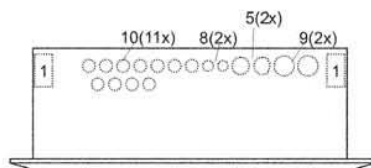

Produktbeskrivelse:

- Kabelinntaksmålerskap i galvanisert lakkert stål.
- Leveres med kombi trekantlås, med låsespor i senter av trekantlåsen for rattlås til huseier. 1 Rattnøkkel medfølger.
- For tilkobling av jordkabel med 1 målerplass.
- 1 Dinskinne ved målerfelt for modulert inntak, og overspenningsvern.
- 1 disponibel Dinskinne 8 moduler.
- Skapkomponenter er i galvanisert og lakkert stål,
- Hull i dør for montering av ekstern antenne.
- Klemmer Al/Cu 2x50q inn og 1x50q ut medfølger som standard.
- Pakning for oppgradering av IP-grad medfølger som standard.

Hullbilde overside skap