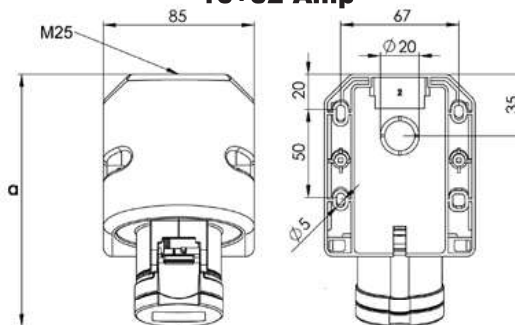

Stikkontakter påvegg IP 44

Gruppe 15

EI. Nummer:	Beskrivelse:	Type:	Pakn:
15 692 02	Stikk på vegg 16A 2 pol + J	UIQ 216-6+RU	10
15 692 04	Stikk på vegg 16A 3 pol + J	UIQ 316-6+RU	10
15 692 05	Stikk på vegg 16A 3 pol + J	UIQ 316-9+RU	10
15 692 06	Stikk på vegg 16A 3pol+N+J	UIQ 416-6+RU	10
15 692 81	Stikk på vegg 16A m/216 uttak	UI 316-9+RU/Schuko	5
15 693 91	Stikk på vegg 16A m/216 uttak	UI 416-6+RU/Schuko	5
Nå ferdig kablet internt med koblingsklemmer.			
15 692 08	Stikk på vegg 32A 2 pol + J	UIQ 232-6+RU	10
15 692 11	Stikk på vegg 32A 3 pol + J	UIQ 332-6+RU	10
15 692 12	Stikk på vegg 32A 3 pol + J	UIQ 332-9+RU	10
15 692 14	Stikk på vegg 32A 3pol+N+J	UIQ 432-6+RU	10

1569281 + 1569391

16+32 Amp

Stikkontakter påvegg IP 67

Gruppe 15

EI. Nummer:	Beskrivelse:	Type:	Pakn:
15 691 28	Stikk på vegg 16A 2 pol + J	UIV 216-6+RU	5
15 691 24	Stikk på vegg 16A 3 pol + J	UIV 316-9+RU	5
15 691 25	Stikk på vegg 16A 3pol+N+J	UIV 416-6+RU	5
15 691 27	Stikk på vegg 32A 3 pol + J	UIV 332-9+RU	5
15 691 26	Stikk på vegg 32A 3pol+N+J	UIV 432-6+RU	5
15 692 15	Stikk på vegg 63A 3 pol + J	UIV 363-6+RU	2
15 692 16	Stikk på vegg 63A 3 pol + J	UIV 363-9+RU	2
15 693 77	Stikk på vegg 63A 3pol+N+J	UIV 463-6+RU	2
Tilkobling 6-16Cu - 2,0Nm. Nippel innføring: 1xM40 + 2xM32			
15 692 18	Stikk på vegg 125A 3 pol + J	UIV 3125-6+RU	1
15 692 19	Stikk på vegg 125A 3 pol + J	UIV 3125-9+RU	1
15 692 20	Stikk på vegg 125A 3pol+N+J	UIV 4125-6+RU	1
Tilkobling 16-50Cu - 4,5Nm. Nippel innføring: 1xM63 + 2xM40			