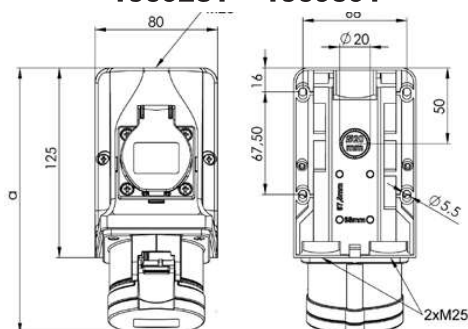

Stikkontakter påvegg IP 44

Gruppe 15

EI. Nummer:	Beskrivelse:	Type:	Pakn:
15 692 02	Stikk på vegg 16A 2 pol + J	UIQ 216-6+RU	10
15 692 04	Stikk på vegg 16A 3 pol + J	UIQ 316-6+RU	10
15 692 05	Stikk på vegg 16A 3 pol + J	UIQ 316-9+RU	10
15 692 06	Stikk på vegg 16A 3pol+N+J	UIQ 416-6+RU	10
15 692 81	Stikk på vegg 16A m/216 uttak	UI 316-9+RU/Schuko	5
15 693 91	Stikk på vegg 16A m/216 uttak	UI 416-6+RU/Schuko	5
Nå ferdig kablet internt med koblingsklemmer.			
15 692 08	Stikk på vegg 32A 2 pol + J	UIQ 232-6+RU	10
15 692 11	Stikk på vegg 32A 3 pol + J	UIQ 332-6+RU	10
15 692 12	Stikk på vegg 32A 3 pol + J	UIQ 332-9+RU	10
15 692 14	Stikk på vegg 32A 3pol+N+J	UIQ 432-6+RU	10

1569281 + 1569391

16+32 Amp

Stikkontakter påvegg IP 67

Gruppe 15

EI. Nummer:	Beskrivelse:	Type:	Pakn:
15 691 28	Stikk på vegg 16A 2 pol + J	UIV 216-6+RU	5
15 691 24	Stikk på vegg 16A 3 pol + J	UIV 316-9+RU	5
15 691 25	Stikk på vegg 16A 3pol+N+J	UIV 416-6+RU	5
15 691 27	Stikk på vegg 32A 3 pol + J	UIV 332-9+RU	5
15 691 26	Stikk på vegg 32A 3pol+N+J	UIV 432-6+RU	5
15 692 15	Stikk på vegg 63A 3 pol + J	UIV 363-6+RU	2
15 692 16	Stikk på vegg 63A 3 pol + J	UIV 363-9+RU	2
15 693 77	Stikk på vegg 63A 3pol+N+J	UIV 463-6+RU	2
Tilkobling 6-16Cu - 2,0Nm. Nippel innføring: 1xM40 + 2xM32			
15 692 18	Stikk på vegg 125A 3 pol + J	UIV 3125-6+RU	1
15 692 19	Stikk på vegg 125A 3 pol + J	UIV 3125-9+RU	1
15 692 20	Stikk på vegg 125A 3pol+N+J	UIV 4125-6+RU	1
Tilkobling 16-50Cu - 4,5Nm. Nippel innføring: 1xM63 + 2xM40			