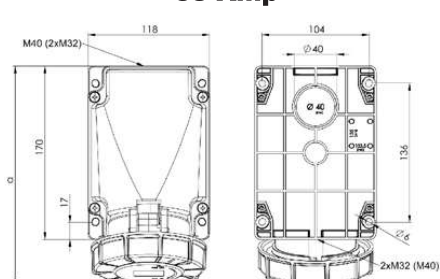

Stikkontakter påvegg IP 44

Gruppe 15

EI. Nummer:	Beskrivelse:	Type:	Pakn:
15 692 02	Stikk på vegg 16A 2 pol + J	UIQ 216-6+RU	10
15 692 04	Stikk på vegg 16A 3 pol + J	UIQ 316-6+RU	10
15 692 05	Stikk på vegg 16A 3 pol + J	UIQ 316-9+RU	10
15 692 06	Stikk på vegg 16A 3pol+N+J	UIQ 416-6+RU	10
15 692 81	Stikk på vegg 16A m/216 uttak	UI 316-9+RU/Schuko	5
15 693 91	Stikk på vegg 16A m/216 uttak	UI 416-6+RU/Schuko	5
Nå ferdig kablet internt med koblingsklemmer.			
15 692 08	Stikk på vegg 32A 2 pol + J	UIQ 232-6+RU	10
15 692 11	Stikk på vegg 32A 3 pol + J	UIQ 332-6+RU	10
15 692 12	Stikk på vegg 32A 3 pol + J	UIQ 332-9+RU	10
15 692 14	Stikk på vegg 32A 3pol+N+J	UIQ 432-6+RU	10

Stikkontakter påvegg IP 67

Gruppe 15

EI. Nummer:	Beskrivelse:	Type:	Pakn:
15 691 28	Stikk på vegg 16A 2 pol + J	UIV 216-6+RU	5
15 691 24	Stikk på vegg 16A 3 pol + J	UIV 316-9+RU	5
15 691 25	Stikk på vegg 16A 3pol+N+J	UIV 416-6+RU	5
15 691 27	Stikk på vegg 32A 3 pol + J	UIV 332-9+RU	5
15 691 26	Stikk på vegg 32A 3pol+N+J	UIV 432-6+RU	5
15 692 15	Stikk på vegg 63A 3 pol + J	UIV 363-6+RU	2
15 692 16	Stikk på vegg 63A 3 pol + J	UIV 363-9+RU	2
15 693 77	Stikk på vegg 63A 3pol+N+J	UIV 463-6+RU	2
Tilkobling 6-16Cu - 2,0Nm. Nippel innføring: 1xM40 + 2xM32			
15 692 18	Stikk på vegg 125A 3 pol + J	UIV 3125-6+RU	1
15 692 19	Stikk på vegg 125A 3 pol + J	UIV 3125-9+RU	1
15 692 20	Stikk på vegg 125A 3pol+N+J	UIV 4125-6+RU	1
Tilkobling 16-50Cu - 4,5Nm. Nippel innføring: 1xM63 + 2xM40			

63 Amp