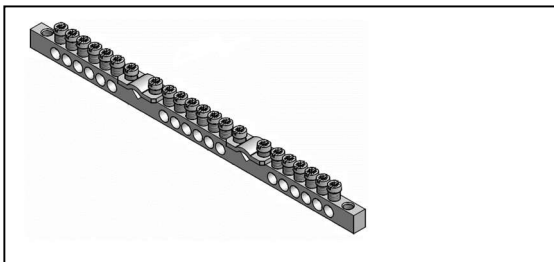

GARO AS – Sankt Hallvardsvei 3, 3414 LIER

Telefon: 32 89 64 50

Hjemmesider: www.garo.no

Mail: garo@garo.no