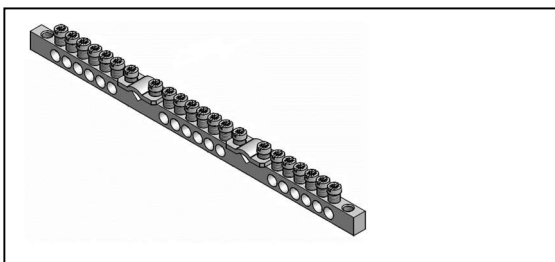

GARO AS – Sankt Hallvardsvei 3, 3414 LIER

Telefon: 32 89 64 50

Hjemmesider: www.garo.no

Mail: garo@garo.no