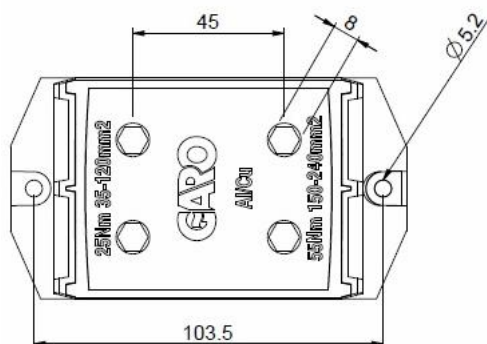

Produkt: **OGK KL 2x240AL-185CU BLÅ**

El nummer: **1261029**

Varenummer: 00003547

Opprettet av: **FVH**

Dato: **14.08.2018**

OGK KL 2x240AL-185CU BLÅ

Koblingsklemme Al/Cu 35-240q dobbel klemme.

Norm:	IEC 61238-1:2003, Class A
Merkestrøm (In):	Al:630A/Cu:850A
Merkespenning (Un AC)	1000V
Materiale hus:	Plast/Polyamid
Materiale klemme:	Tinn belagt fettet Aluminium
Farge:	Blå/Grå
IP grad:	IP 20
Tiltrekningsmoment:	35-120q:25Nm/ 150-240q:55Nm
Vekt:	0,522kg
Mål (HxBxD):	118x66x67mm
Koblingspunkter:	4
Tilkoblingsmåte	Skrue 8mm unbrako
Montering	DIN/skrue

Antall tilkoblinger pr klemme

Størrelse	35mm ²	50mm ²	70mm ²	95mm ²	120mm ²	150mm ²	185mm ²	240mm ²
Ant Cu	3	3	2	1	1	1	1	1
Al	1	1	1	1	1	1	1	1

NB! I henhold til IEC 60364 kan det kun kobles en kabel under hver terminalskruer dersom klemmen brukes på PE eller N. Ved Splitting av PEN gjelder tabell.