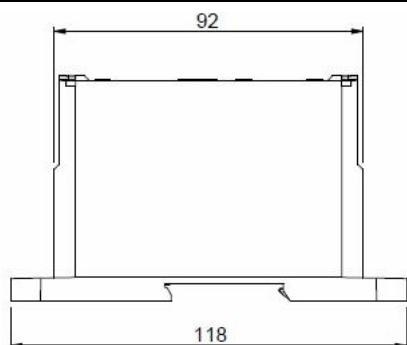

Produkt: **OGK KL 2x240AL-185CU BLÅ**

El nummer: **1261029**

Varenummer: 00003547

Opprettet av: **FVH**

Dato: **14.08.2018**

OGK KL 2x240AL-185CU BLÅ

Koblingsklemme Al/Cu 35-240q dobbel klemme.

Norm:	IEC 61238-1:2003, Class A
Merkestrøm (In):	Al:630A/Cu:850A
Merkespenning (Un AC)	1000V
Materiale hus:	Plast/Polyamid
Materiale klemme:	Tinn belagt fettet Aluminium
Farge:	Blå/Grå
IP grad:	IP 20
Tiltrekningsmoment:	35-120q:25Nm/ 150-240q:55Nm
Vekt:	0,522kg
Mål (HxBxD):	118x66x67mm
Koblingspunkter:	4
Tilkoblingsmåte	Skrue 8mm unbrako
Montering	DIN/skrue

Antall tilkoblinger pr klemme

Størrelse	35mm ²	50mm ²	70mm ²	95mm ²	120mm ²	150mm ²	185mm ²	240mm ²
Ant Cu	3	3	2	1	1	1	1	1
Al	1	1	1	1	1	1	1	1

NB! I henhold til IEC 60364 kan det kun kobles en kabel under hver terminalskruer dersom klemmen brukes på PE eller N. Ved Splitting av PEN gjelder tabell.