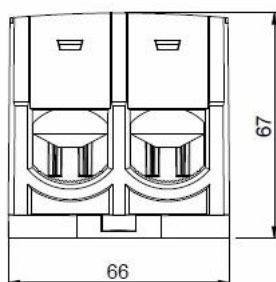

Produkt: **OGK KL 2x240AL-185CU BLÅ**

El nummer: **1261029**

Varenummer: 00003547

Opprettet av: **FVH**

Dato: **14.08.2018**

OGK KL 2x240AL-185CU BLÅ

Koblingsklemme Al/Cu 35-240q dobbel klemme.

Norm:	IEC 61238-1:2003, Class A
Merkestrøm (In):	Al:630A/Cu:850A
Merkespenning (Un AC)	1000V
Materiale hus:	Plast/Polyamid
Materiale klemme:	Tinn belagt fettet Aluminium
Farge:	Blå/Grå
IP grad:	IP 20
Tiltrekningsmoment:	35-120q:25Nm/ 150-240q:55Nm
Vekt:	0,522kg
Mål (HxBxD):	118x66x67mm
Koblingspunkter:	4
Tilkoblingsmåte	Skrue 8mm unbrako
Montering	DIN/skrue

Antall tilkoblinger pr klemme

Størrelse	35mm ²	50mm ²	70mm ²	95mm ²	120mm ²	150mm ²	185mm ²	240mm ²
Ant Cu	3	3	2	1	1	1	1	1
Al	1	1	1	1	1	1	1	1

NB! I henhold til IEC 60364 kan det kun kobles en kabel under hver terminalskruer dersom klemmen brukes på PE eller N. Ved Splitting av PEN gjelder tabell.