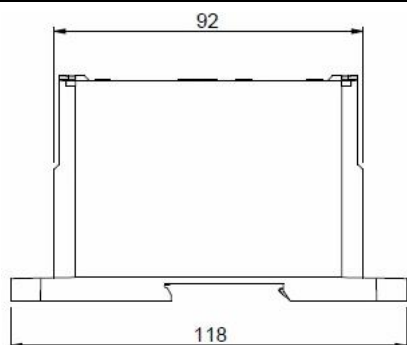

Produkt: **OGK KL 2x240AL-185CU GRÅ**

El nummer: **1261007**

Varenummer: 00003525

Opprettet av: **FVH**

Dato: **14.08.2018**

OGK KL 2x240AL-185CU GRÅ

Koblingsklemme Al/Cu 35-240q dobbel klemme.

Norm:	IEC 61238-1:2003, Class A
Merkestrøm (In):	Al:630A/Cu:850A
Merkespenning (Un AC)	1000V
Materiale hus:	Plast/Polyamid
Materiale klemme:	Tinn belagt fettet Aluminium
Farge:	Grå
IP grad:	IP 20
Tiltrekningsmoment:	35-120q:25Nm/ 150-240q:55Nm
Vekt:	0,522kg
Mål (HxBxD):	118x66x67mm
Koblingspunkter:	4
Tilkoblingsmåte	Skrue 8mm unbrako
Montering	DIN/skrue

Antall tilkoblinger pr klemme

Størrelse	35mm ²	50mm ²	70mm ²	95mm ²	120mm ²	150mm ²	185mm ²	240mm ²
Ant Cu	3	3	2	1	1	1	1	1
Al	1	1	1	1	1	1	1	1

NB! I henhold til IEC 60364 kan det kun kobles en kabel under hver terminalskruer dersom klemmen brukes på PE eller N. Ved Splitting av PEN gjelder tabell.