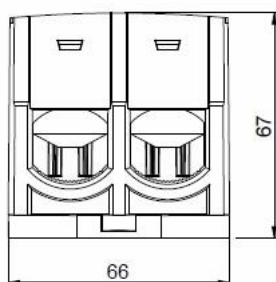

Produkt: **OGK KL 2x240AL-185CU GRÅ**

El nummer: **1261007**

Varenummer: 00003525

Opprettet av: **FVH**

Dato: **14.08.2018**

OGK KL 2x240AL-185CU GRÅ

Koblingsklemme Al/Cu 35-240q dobbel klemme.

Norm:	IEC 61238-1:2003, Class A
Merkestrøm (In):	Al:630A/Cu:850A
Merkespenning (Un AC)	1000V
Materiale hus:	Plast/Polyamid
Materiale klemme:	Tinn belagt fettet Aluminium
Farge:	Grå
IP grad:	IP 20
Tiltrekningsmoment:	35-120q:25Nm/ 150-240q:55Nm
Vekt:	0,522kg
Mål (HxBxD):	118x66x67mm
Koblingspunkter:	4
Tilkoblingsmåte	Skrue 8mm unbrako
Montering	DIN/skrue

Antall tilkoblinger pr klemme

Størrelse	35mm ²	50mm ²	70mm ²	95mm ²	120mm ²	150mm ²	185mm ²	240mm ²
Ant Cu	3	3	2	1	1	1	1	1
Al	1	1	1	1	1	1	1	1

NB! I henhold til IEC 60364 kan det kun kobles en kabel under hver terminalskruer dersom klemmen brukes på PE eller N. Ved Splitting av PEN gjelder tabell.