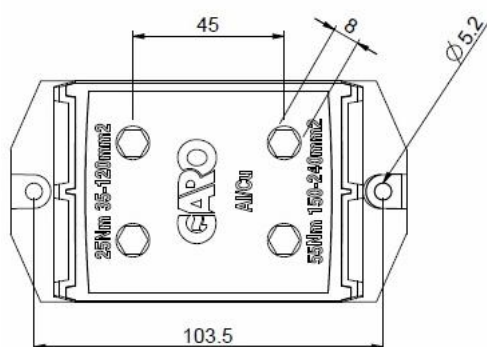

Produkt: **OGK KL 2x240AL-185CU GRÅ**

El nummer: **1261007**

Varenummer: 00003525

Opprettet av: **FVH**

Dato: **14.08.2018**

OGK KL 2x240AL-185CU GRÅ

Koblingsklemme Al/Cu 35-240q dobbel klemme.

Norm:	IEC 61238-1:2003, Class A
Merkestrøm (In):	Al:630A/Cu:850A
Merkespenning (Un AC)	1000V
Materiale hus:	Plast/Polyamid
Materiale klemme:	Tinn belagt fettet Aluminium
Farge:	Grå
IP grad:	IP 20
Tiltrekningsmoment:	35-120q:25Nm/ 150-240q:55Nm
Vekt:	0,522kg
Mål (HxBxD):	118x66x67mm
Koblingspunkter:	4
Tilkoblingsmåte	Skrue 8mm unbrako
Montering	DIN/skrue

Antall tilkoblinger pr klemme

Størrelse	35mm ²	50mm ²	70mm ²	95mm ²	120mm ²	150mm ²	185mm ²	240mm ²
Ant Cu	3	3	2	1	1	1	1	1
Al	1	1	1	1	1	1	1	1

NB! I henhold til IEC 60364 kan det kun kobles en kabel under hver terminalskruer dersom klemmen brukes på PE eller N. Ved Splitting av PEN gjelder tabell.